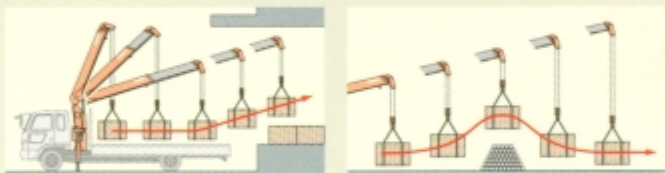

UNIC кран — Висока сигурност и надеждност.

Дистанционно управление

Позволява работа от безопасно разстояние. Товаро-разтоварните дейности могат да се изпълняват от един оператор. Лесно за управление с една ръка.

Система против претоварване

Load Cell

Load Cell

При претоварване системата сигнализира и автоматично блокира вдигането на куката и движението на стрелата

Автоматична система за прибиране на куката

Прибирането на куката става лесно с натискането на един бутон.