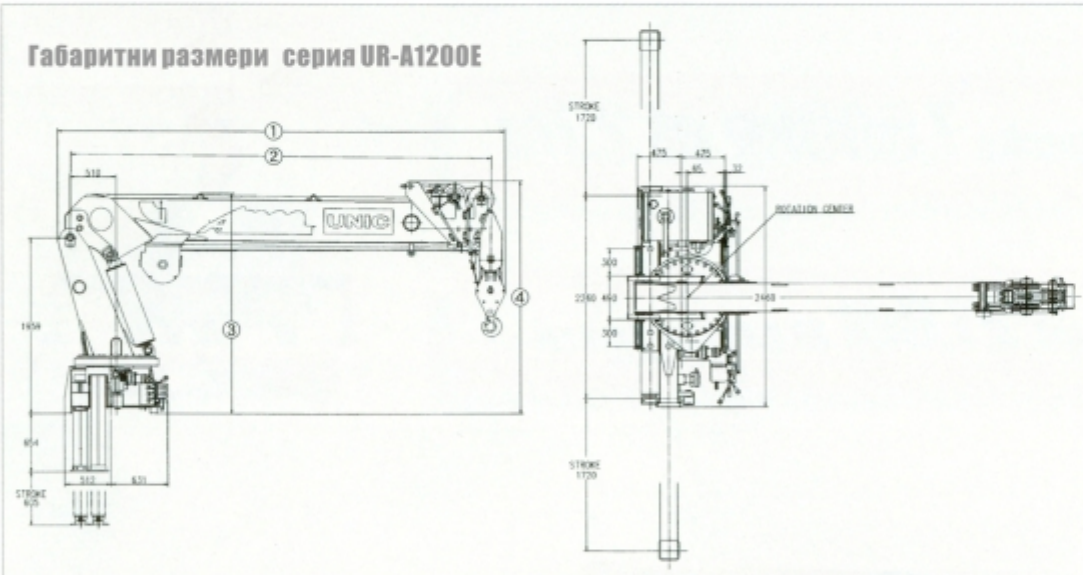

UNIC

UNIC ХИДРАВЛИЧЕН КРАН

A1200E

UNIC кран за монтиране върху шаси на
тежко-товарен автомобил серия UR-A1200E

Максимална
товароподемност

7500 КГ на 2.7М

Максимална
височина на повдигане

21.0 М [6 секции]

FURUKAWA UNIC CORPORATION

Спецификация

Model	UR-A1206E	UR-A1204E
Максимална товароподемност	7,500kg at 2.7m	7,500kg at 2.7m
Максимална височина на повдигане	21.0m	14.7m
Работен радиус	Min.0.36m to Max.18.6m	Min.0.33m to Max.12.5m
Дължина на стрелата	Min.4.8m to Max.19.2m	Min.4.6m to Max.13.0m
Секции	6	4
Разпъване на стабилизаторите	Min.2.26m to Max.5.70m	

UR-A1204E таблица товароподемност

Working Radius(m)	2.7	3.0	3.5	4.0	4.5	5.0	6.0	7.0	8.0	9.0	10.0	11.0	12.0	12.5
4.6m	7500	6500	5500	4900	4800(4.1m)									
7.8m	6500	6500	5500	4900	4400	3950	3300	2850	2000(7.3m)					
10.4m	4900	4900	4900	4900	4400	3950	3300	2850	2500	2200	1400(9.9m)			
13.0m	4900	4900	4900	4900	4400	3950	3300	2850	2500	2200	1950	1700	1500	1000

Габаритни размери серия UR-A1200E

Crane Model	①	②	③	④
UR-A1206E	5.093	Min.4,800~Mid.7,700~10,600~13,500~16,300~Max.19,200	2.464	2.540
UR-A1204E	4.890	Min.4,600~Mid.7,800~10,400~Max.13,000	2.454	2.591

С крановете UNIC имате: